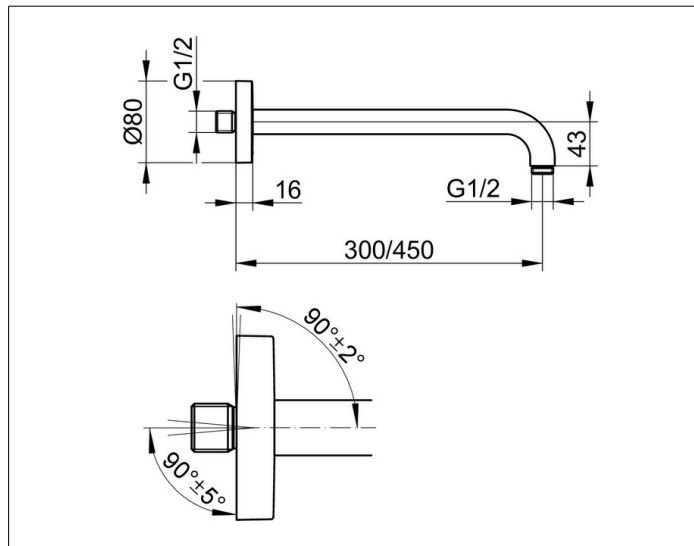

Elegance

51688050300 Brausearm DN 15

PRODUKT

ZEICHNUNG

PRODUKTBESCHREIBUNG

für Wandanschluss, mit runder Rosette,
Möglichkeit der Ausrichtung zur Wand ($90^\circ \pm 2^\circ$) und
zum Wandanschluß ($90^\circ \pm 5^\circ$)

OBERFLÄCHE

Nickel gebürstet

ABMESSUNG

300 mm

AUSSCHREIBUNGSTEXT

KEUCO Brausearm für Wandanschluss 51688050300
Brausearm für Wandanschluss mit hochwertiger PVD-Beschichtung,
Nickel gebürstet, G 1/2 Zoll, mit runder Rosette,
Durchmesser der Rosette 80 mm,
Möglichkeit zur Ausrichtung zur Wand ($90^\circ \pm 2^\circ$) und
zum Wandanschluss ($90^\circ \pm 5^\circ$),
Gesamtausladung:312 mm

Hinweis:
Passende UP Funktionseinheit
59547000170