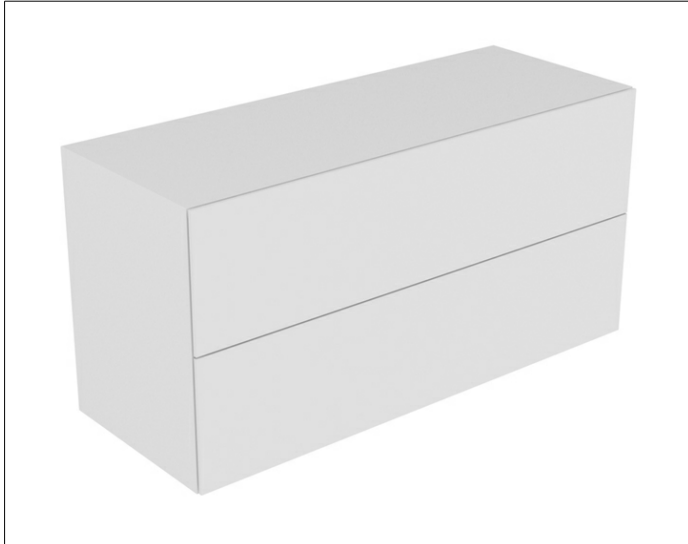

Edition 11

3132730000 Sideboard

PRODUKT

ZEICHNUNG

OBERFLÄCHE

weiß/Glas weiß

ABMESSUNG

1400 x 700 x 535 mm