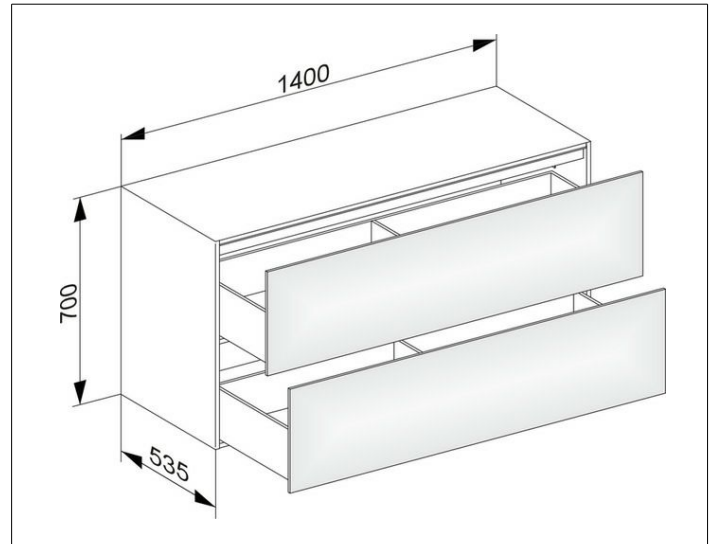

Edition 11

3132730000 Sideboard

PRODUKT

ZEICHNUNG

OBERFLÄCHE

weiß/Glas weiß

ABMESSUNG

1400 x 700 x 535 mm