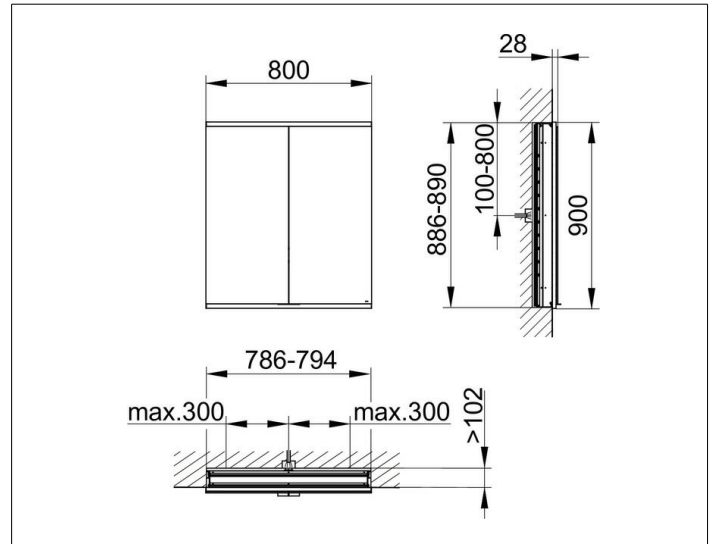

Royal Modular 2.0  
800210081000300 Spiegelschrank

PRODUKT

ZEICHNUNG

EEK: C ,

OBERFLÄCHE

silber-eloxiert

ABMESSUNG

800 x 900 x 120 mm