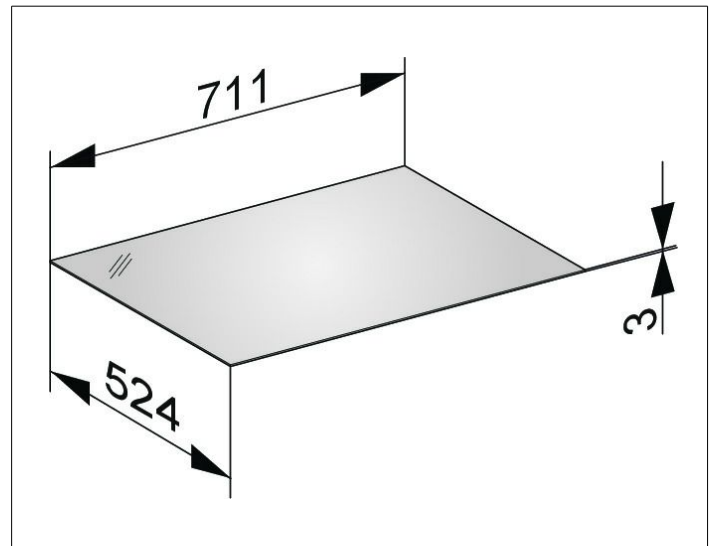

Edition 11

31322309001 Abdeckplatte

**PRODUKT**

**ZEICHNUNG**

**OBERFLÄCHE**

Glas weiß

**ABMESSUNG**

711 x 3 x 524 mm