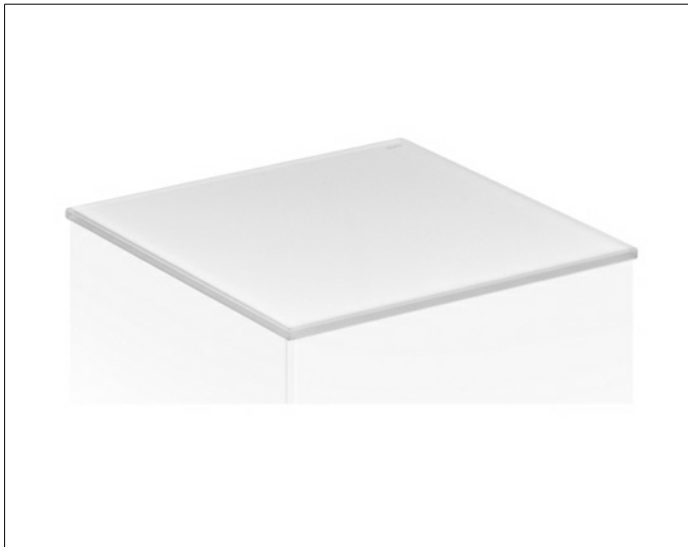

Edition 11

31322309001 Abdeckplatte

**PRODUKT**

**ZEICHNUNG**

**OBERFLÄCHE**

Glas weiß

**ABMESSUNG**

711 x 3 x 524 mm