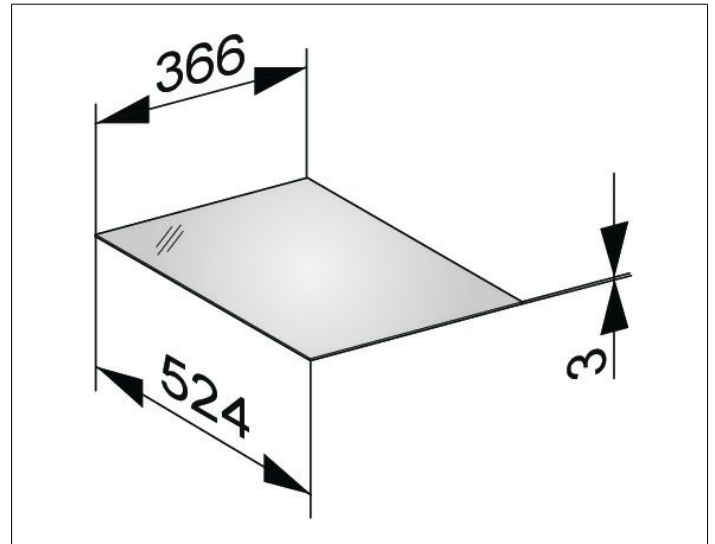

Edition 11

31320119002 Abdeckplatte

PRODUKT

ZEICHNUNG

OBERFLÄCHE

Glas anthrazit

ABMESSUNG

366 x 3 x 524 mm