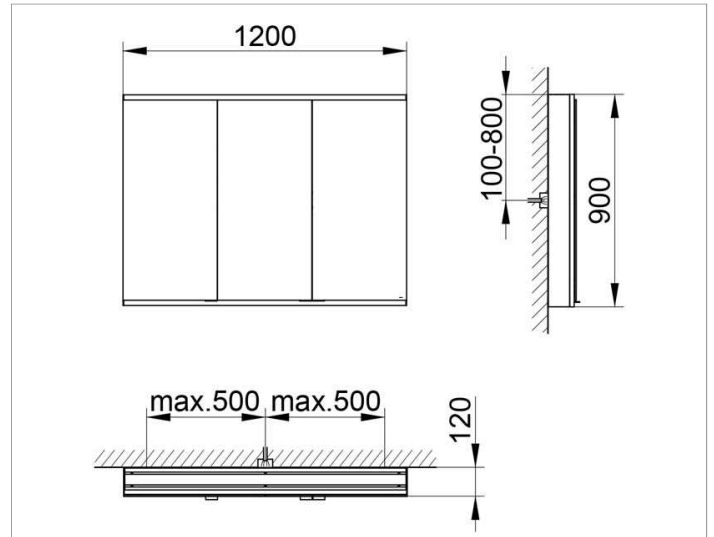

Royal Modular 2.0
800321121000200 Spiegelschrank

PRODUKT

ZEICHNUNG

EEK: A++, A+, A ,

OBERFLÄCHE

silber-eloxiert

ABMESSUNG

1200 x 900 x 120 mm