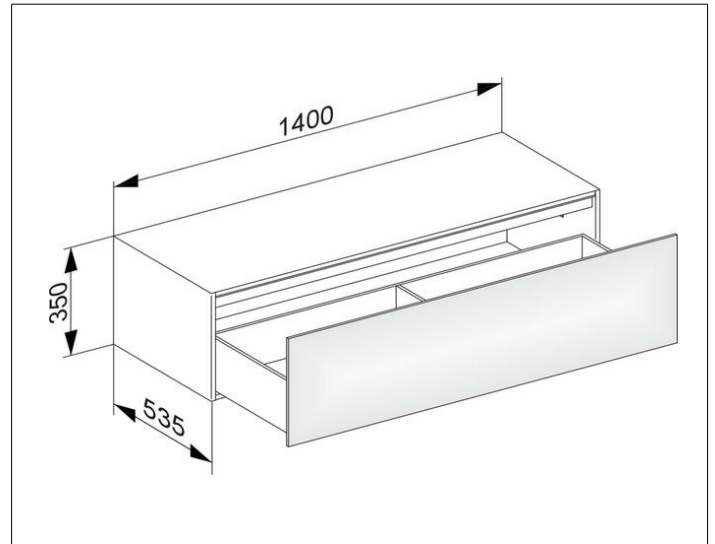

Edition 11

31326890100 Sideboard

PRODUKT

ZEICHNUNG

EEK: F , 10 kWh/1000h

OBERFLÄCHE

Eiche-hell Furnier/Eiche-hell Furnier

ABMESSUNG

1400 x 350 x 535 mm