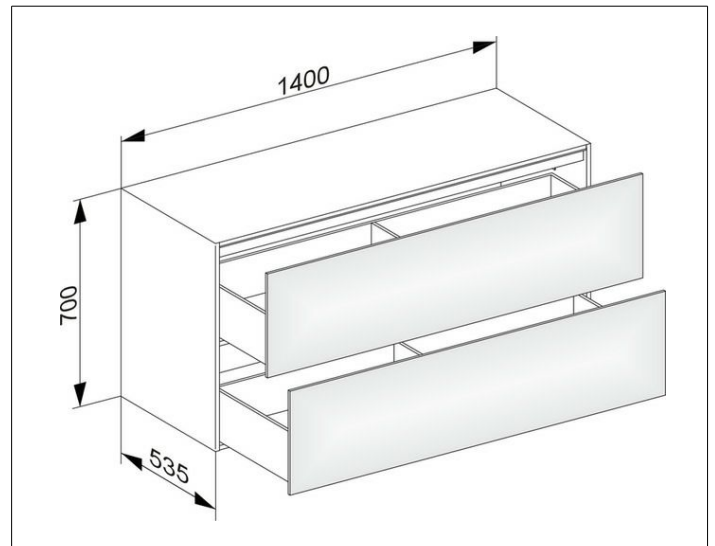

Edition 11

31327570100 Sideboard

PRODUKT

ZEICHNUNG

EEK: F , 10 kWh/1000h

OBERFLÄCHE

schwarz/Glas schwarz

ABMESSUNG

1400 x 700 x 535 mm