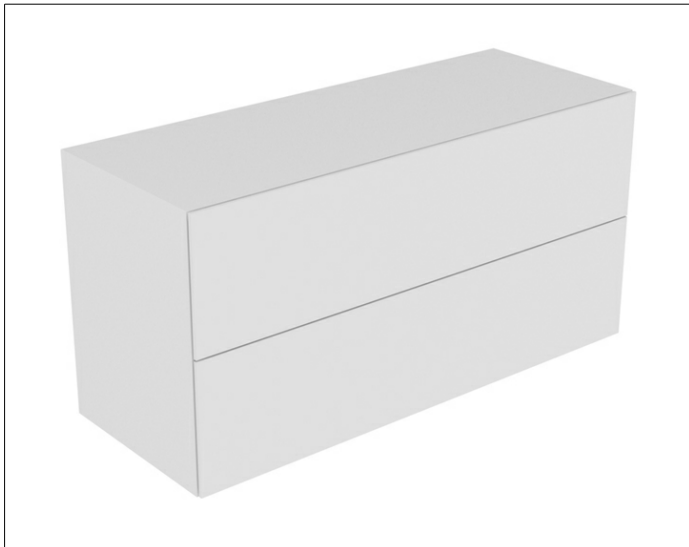

Edition 11

31327570100 Sideboard

PRODUKT

ZEICHNUNG

EEK: F , 10 kWh/1000h

OBERFLÄCHE

schwarz/Glas schwarz

ABMESSUNG

1400 x 700 x 535 mm