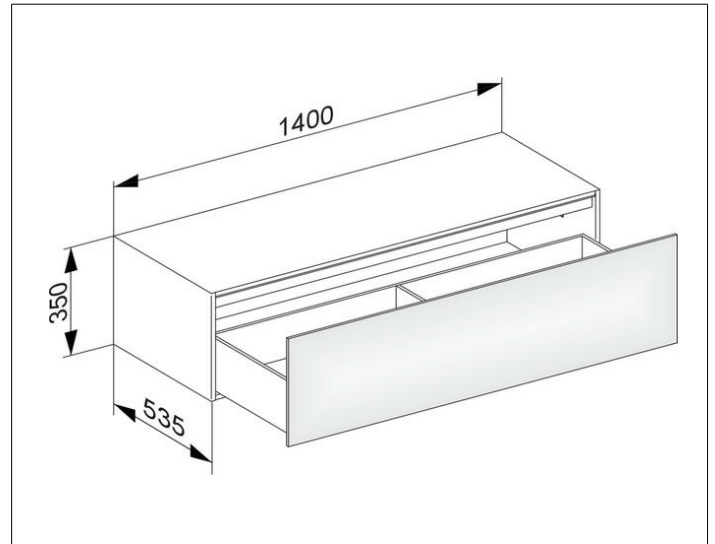

Edition 11

31326210100 Sideboard

PRODUKT

ZEICHNUNG

EEK: F , 10 kWh/1000h

OBERFLÄCHE

weiß Hochglanz/weiß Hochglanz

ABMESSUNG

1400 x 350 x 535 mm