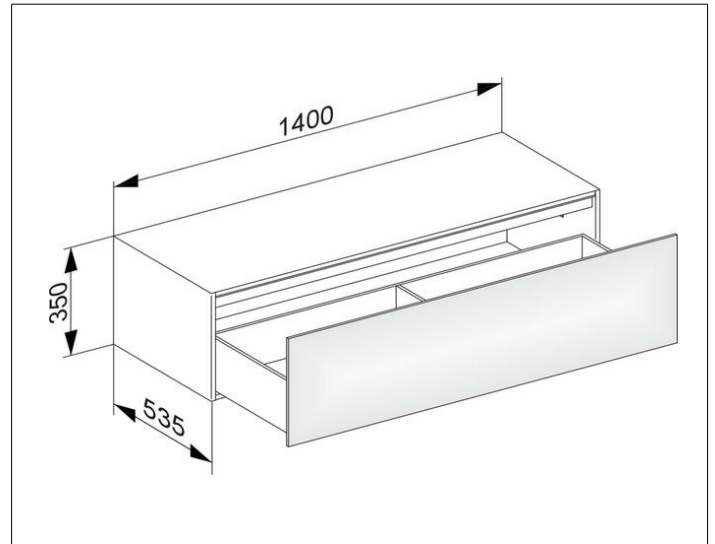

Edition 11

31326140100 Sideboard

PRODUKT

ZEICHNUNG

EEK: F , 10 kWh/1000h

OBERFLÄCHE

trüffel/Glas trüffel

ABMESSUNG

1400 x 350 x 535 mm