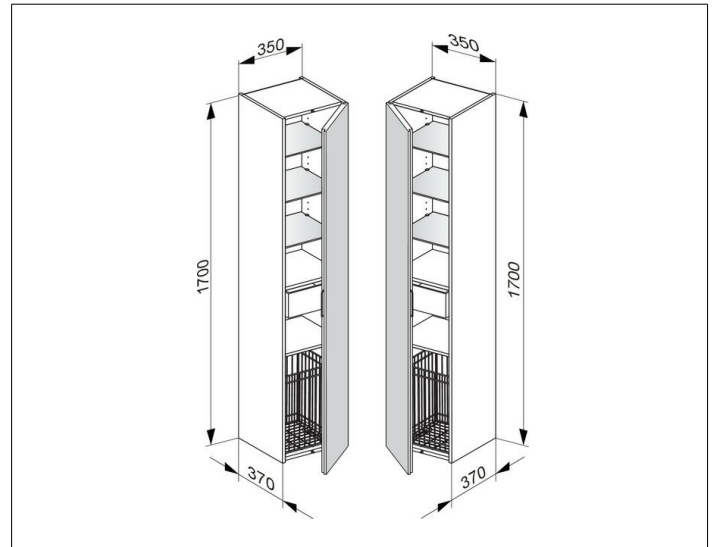

Edition 11

31331270001 Hochschrank

PRODUKT

ZEICHNUNG

OBERFLÄCHE

weiß/Glas weiß satiniert

ABMESSUNG

350 x 1700 x 370 mm