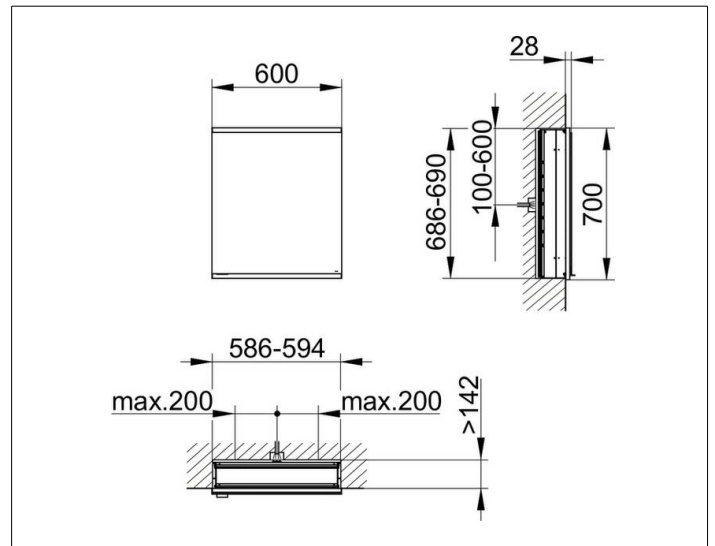

Royal Modular 2.0  
800100060100000 Spiegelschrank

PRODUKT

ZEICHNUNG

OBERFLÄCHE

silber-eloxiert

ABMESSUNG

600 x 700 x 160 mm