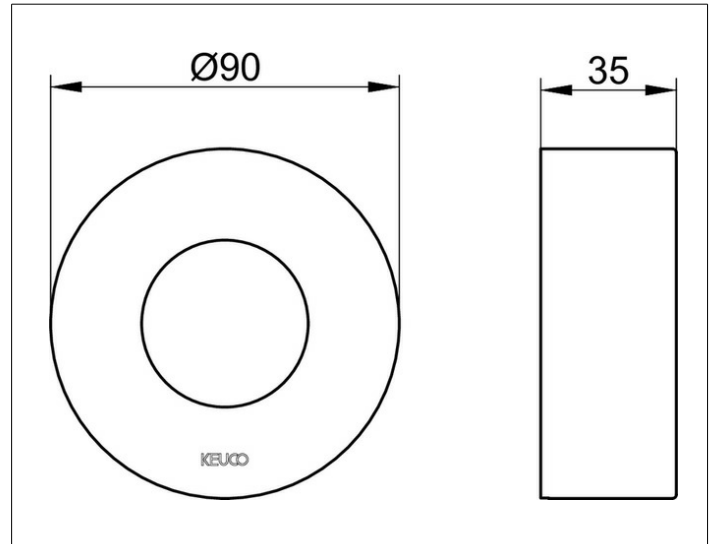

IXMO

59553070281 Verlängerungs-Rosette

PRODUKT

ZEICHNUNG

PRODUKTBESCHREIBUNG

rund, aus Messing,
zur Montage zwischen Fliesen und Fertigset
bei Einbau der Thermostatarmatur in Wände mit
geringer Wandstärke, Einbautiefe 55 - 80 mm

OBERFLÄCHE

Edelstahl-finish

ABMESSUNG

Höhe 25 mm