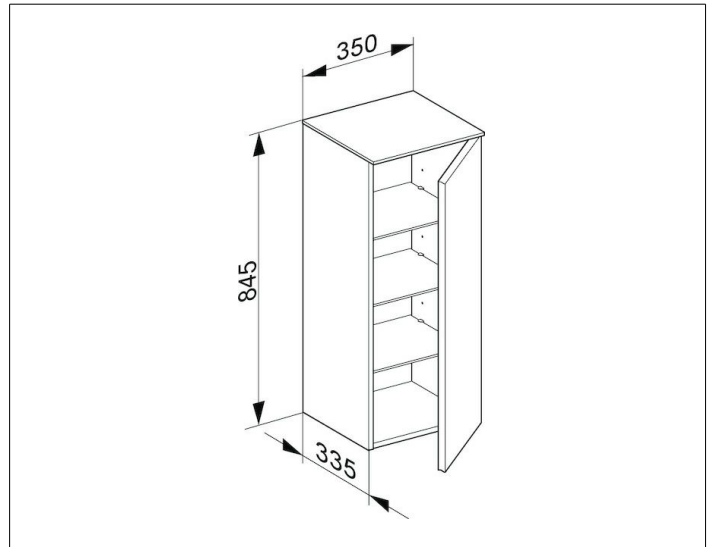

Royal Reflex
34020210002 Mittelschrank

PRODUKT

ZEICHNUNG

PRODUKTBESCHREIBUNG

1-türig, mit Tür-Anschlagdämpfung

OBERFLÄCHE

weiß/weiß

ABMESSUNG

350 x 835 x 335 mm