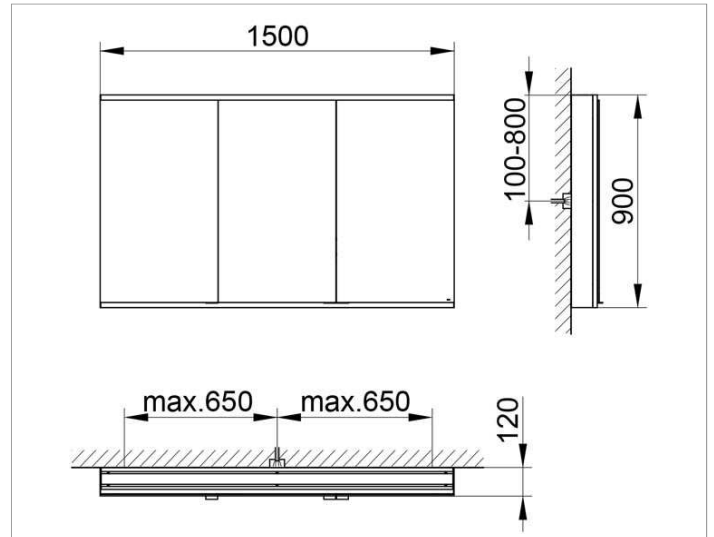

Royal Modular 2.0
800301151000000 Spiegelschrank

PRODUKT

ZEICHNUNG

OBERFLÄCHE

silber-eloxiert

ABMESSUNG

1500 x 900 x 120 mm