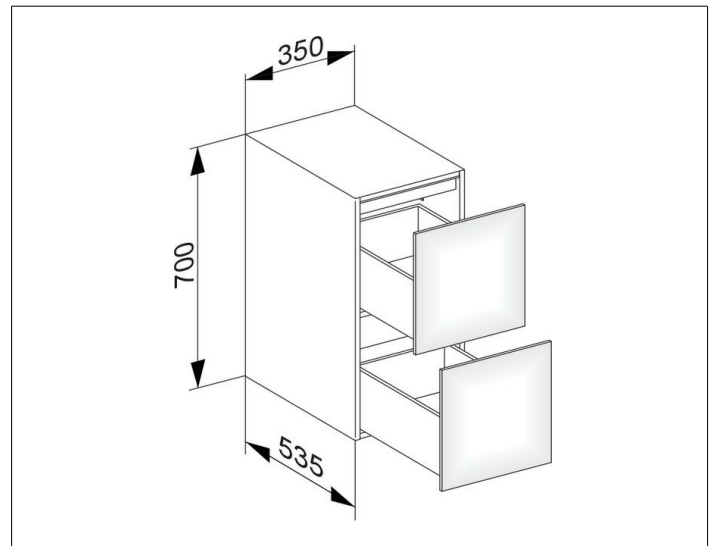

Edition 11

31321380100 Sideboard

PRODUKT

ZEICHNUNG

EEK: F , 2 kWh/1000h

OBERFLÄCHE

weiß/weiß

ABMESSUNG

350 x 700 x 535 mm