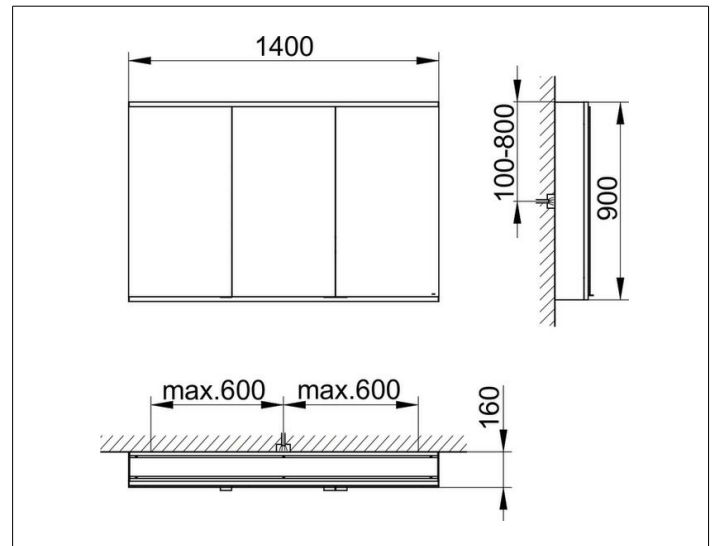

Royal Modular 2.0
800311141100200 Spiegelschrank

PRODUKT

ZEICHNUNG

EEK: C ,

OBERFLÄCHE

silber-eloxiert

ABMESSUNG

1400 x 900 x 160 mm