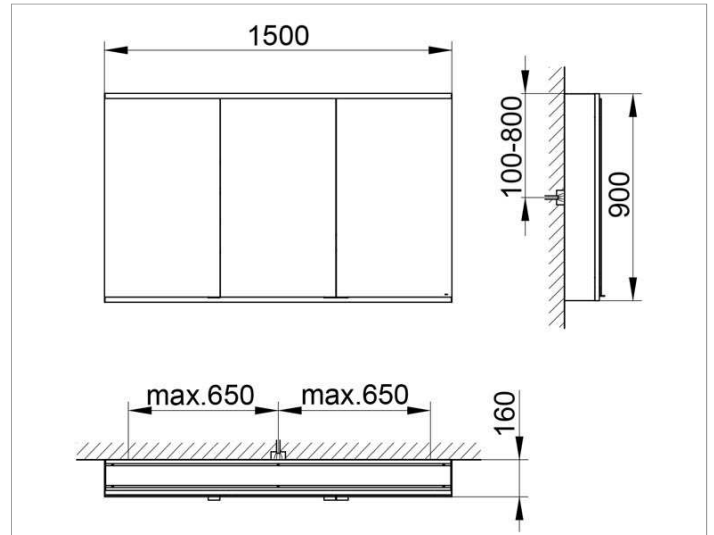

Royal Modular 2.0
800321151100000 Spiegelschrank

PRODUKT

ZEICHNUNG

EEK: A++, A+, A ,

OBERFLÄCHE

silber-eloxiert

ABMESSUNG

1500 x 900 x 160 mm