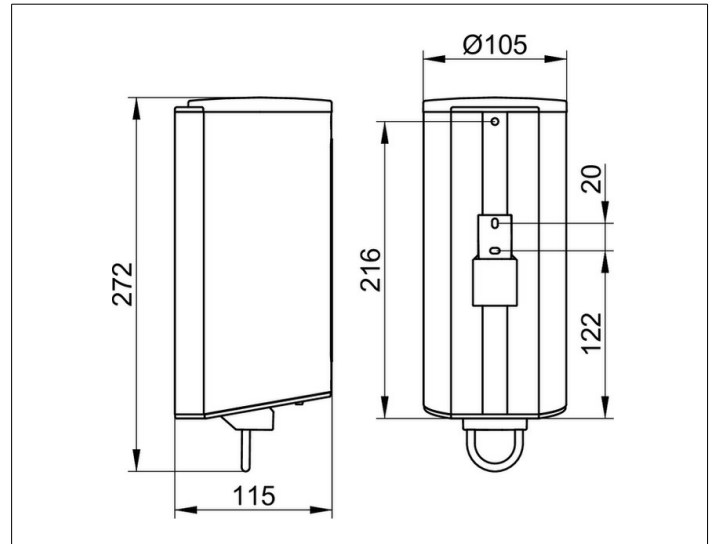

Plan
14954000100 Dichtungsdeckel

PRODUKT

ZEICHNUNG

PRODUKTBESCHREIBUNG

lose, passend zur Ausführung verchromt
und Aluminium silber-eloxiert (E6 EV1)

AUSSCHREIBUNGSTEXT

KEUCO PLAN Dichtungsdeckel 14954000100
lose, passend zur Ausführung verchromt, Artikel-Nr. 14954010100
und Aluminium silber-eloxiert (E1 EV6), Artikel-Nr. 14954170100