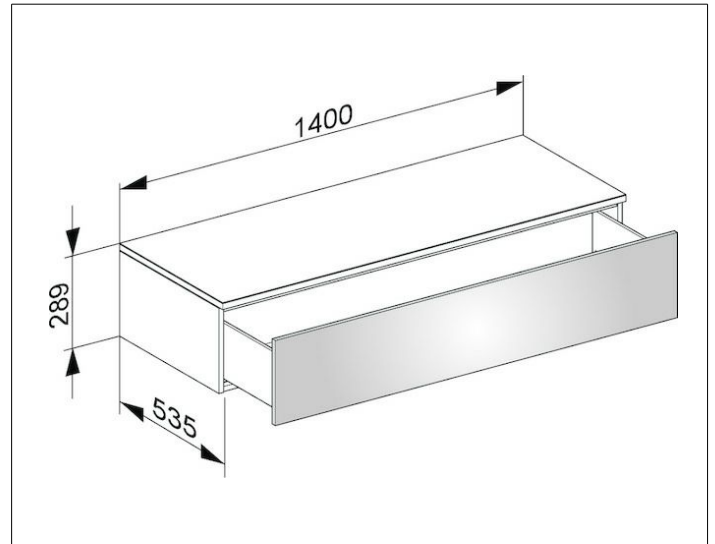

Edition 400

31761730000 Sideboard

PRODUKT

ZEICHNUNG

OBERFLÄCHE

weiß/Glas trüffel satiniert

ABMESSUNG

1400 x 289 x 535 mm