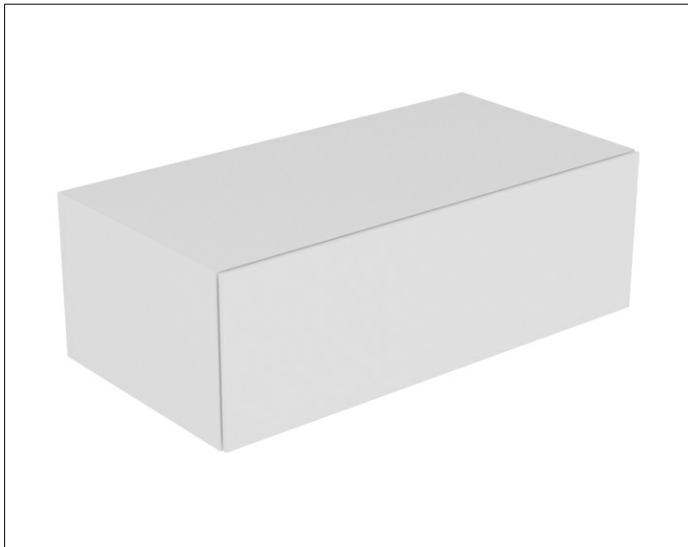

Edition 11

3132430000 Sideboard

PRODUKT

ZEICHNUNG

OBERFLÄCHE

weiß/Glas weiß

ABMESSUNG

1050 x 350 x 535 mm