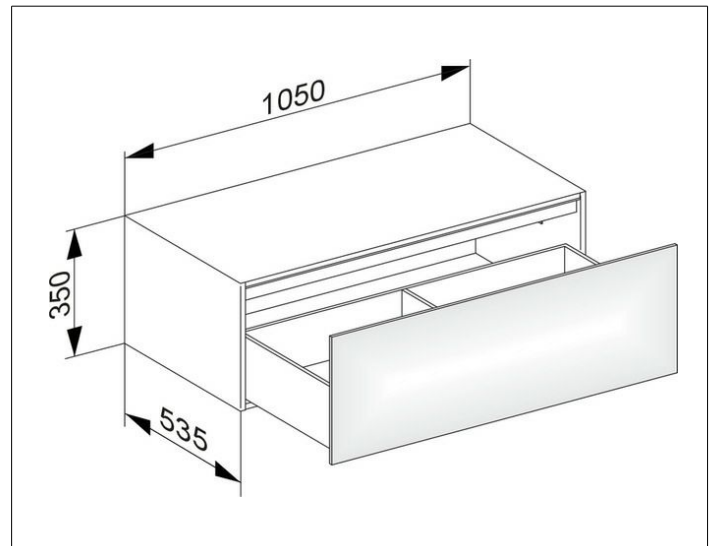

Edition 11

3132430000 Sideboard

PRODUKT

ZEICHNUNG

OBERFLÄCHE

weiß/Glas weiß

ABMESSUNG

1050 x 350 x 535 mm