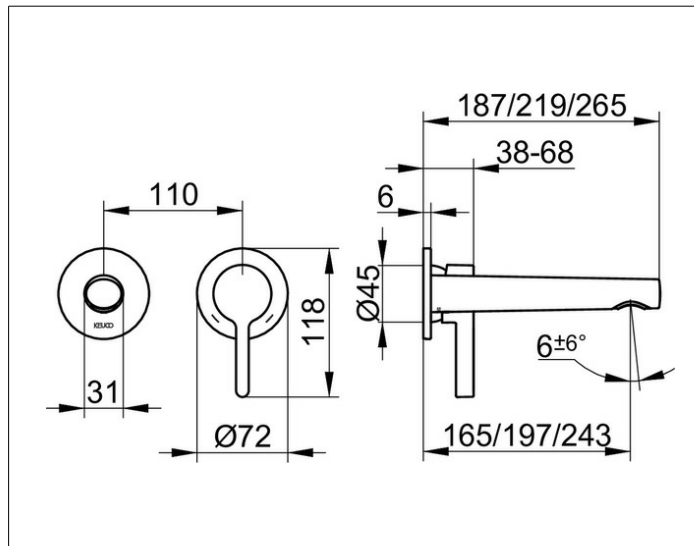

Edition 400

51516010202 Einhebel-Waschtismischer

**PRODUKT**

**ZEICHNUNG**

**PRODUKTBESCHREIBUNG**

für UP Montage, DN 15,  
Mischwasserkartusche mit keramischen Dichtscheiben  
und Temperaturbegrenzung  
Luftsprudler SLIM SSR M 24x1, Strahlwinkel verstellbar,  
Durchflussbegrenzung auf 7,6 l/min., geräuschgeprüft,  
passend für Grundkörper Art.-Nr. 59916 000070

**OBERFLÄCHE**

verchromt

**ABMESSUNG**

Ausladung 243 mm

**AUSSCHREIBUNGSTEXT**

KEUCO Edition 400 Einhebel-Waschtismischer, 51516010202  
hochglanzverchromter Einhebel-Waschtismischer  
in skulpturaler Formensprache, für Unterputz-Montage, DN 15,  
hochwertige Mischwasserkartusche mit keramischen Dichtscheiben  
und Temperaturbegrenzung,  
Rosettendurchmesser 72 mm,  
Auslaufdurchmesser am Strahlregler 31 mm,  
Luftsprudler SLIM SSR M 24x1, Strahlwinkel verstellbar +/-6°,  
Gesamthöhe Bedienelement 118 mm, Breite 182 mm, Ausladung 265 mm,  
Durchflussbegrenzung auf 7,6 l/min.

Hinweis:  
passender Grundkörper Art.-Nr. 59916000070