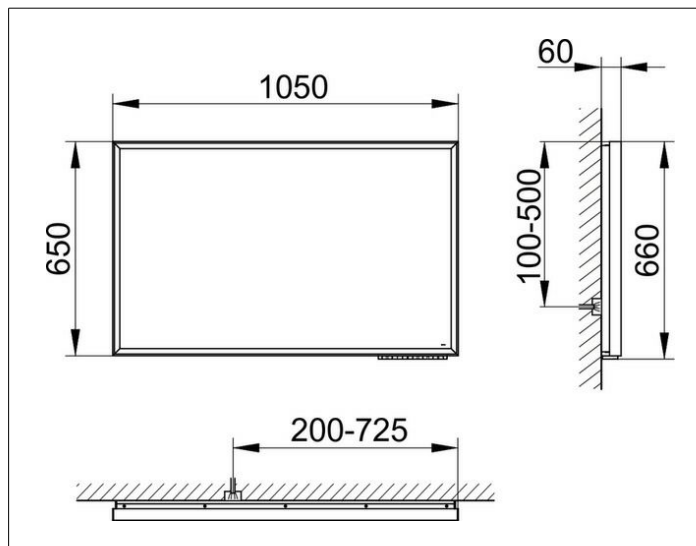

Royal Lumos
14598174003 Lichtspiegel

PRODUKT

ZEICHNUNG

PRODUKTBESCHREIBUNG

mit Spiegelheizung (mittig platziert),
 stufenlos einstellbare Lichtfarbe von 2700 Kelvin (warmweiß)
 bis 6500 Kelvin (Tageslicht),
 umlaufender Aluminium-Rahmen, silber-eloxiert
 Bedienung:
 Tastenfelder mit kapazitiver Touch-Sensorik,
 DALI-steuerbar
 Spiegelheizung:
 automatische Abschaltung nach 20 Minuten
 Beleuchtung:
 LED (Lebensdauer > 30.000 Std.)
 Rahmenbeleuchtung und Waschtischbeleuchtung
 separat stufenlos dimmbar und ein-/ausschaltbar
 EEK: C ,

OBERFLÄCHE

62 Watt + 65 Watt

ABMESSUNG

1050 x 650 x 60 mm