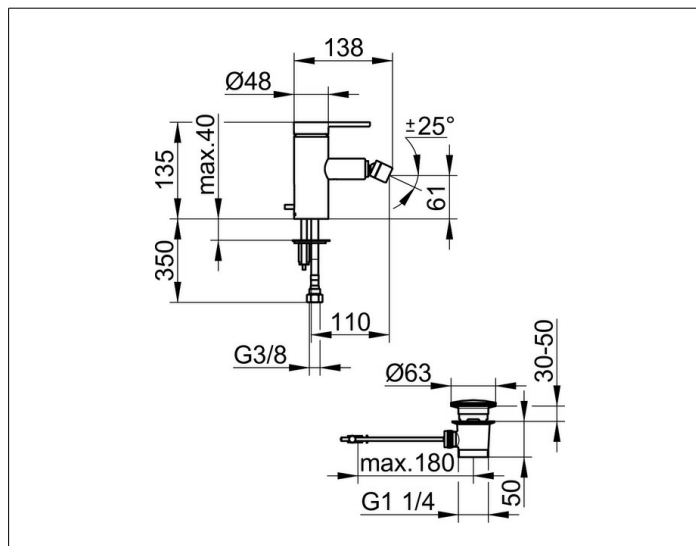

Plan blue

53909010000 Einhebel-Bidetmischer

PRODUKT

ZEICHNUNG

PRODUKTBESCHREIBUNG

mit Zugstangen-Ablaufgarnitur 1 1/4 Zoll
 Einlochmontage mit Schnell-Montage-System
 Mischwasserkartusche mit keramischen Dichtscheiben
 und Temperaturbegrenzung,
 Luftsprudler M 24x1, mit Kugelgelenk
 Druckschläuche 420 mm G 3/8 Zoll
 Durchflussmenge begrenzt auf 7,6 l/min.
 geräuschgeprüft

OBERFLÄCHE

verchromt

AUSSCHREIBUNGSTEXT

KEUCO PLAN blue Einhebel-Bidetmischer 53909010000
 hochglanzverchromter Einhebel Bidetmischer
 in ästhetischem, funktionalem Design,
 für Standmontage,
 inklusive Zugstangen-Ablaufgarnitur,
 hochwertige Mischwasserkartusche mit
 keramischen Dichtscheiben und Temperaturbegrenzung,
 Durchflussmenge begrenzt auf 6 l/min.,
 Betätigungselement aus Metall,
 Einlochmontage mit Schnell-Montage-System,
 Luftsprudler M24x1, mit Kugelgelenk bis 25° neigbar,
 Höhe 136 mm, Auslaufhöhe 19 mm, Ausladung 138 mm,
 Grundkörperdurchmesser 48 mm, Auslaufdurchmesser 28 mm
 Wasseranschluss mit flexiblen Druckschläuchen,
 Länge 420 mm, Gewindedurchmesser G 3/8 Zoll,
 Anschlussrohrlänge 350 mm,
 Zugstangen-Ablaufgarnitur
 mit G 1 1/4 Zoll Anschlussgewinde,
 Länge der Zugstange 400 mm,
 Abdeckstopfen Durchmesser 63 mm
 DVGW geprüft