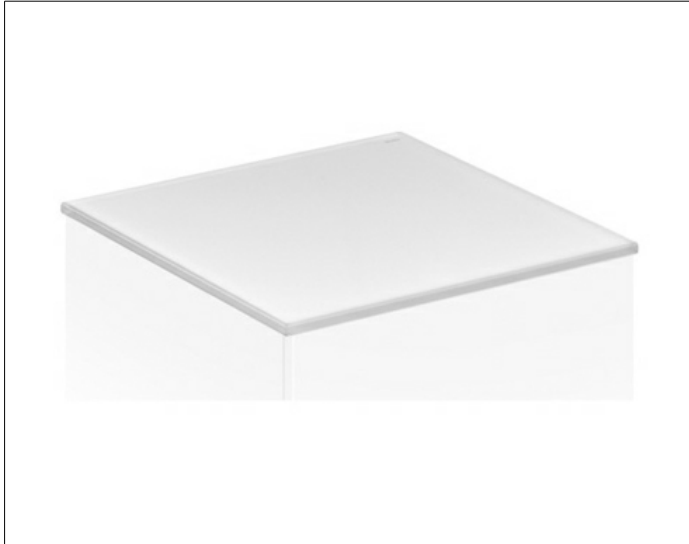

Edition 11

31320309010 Abdeckplatte

PRODUKT

ZEICHNUNG

OBERFLÄCHE

Glas weiß

ABMESSUNG

352 x 3 x 520 mm