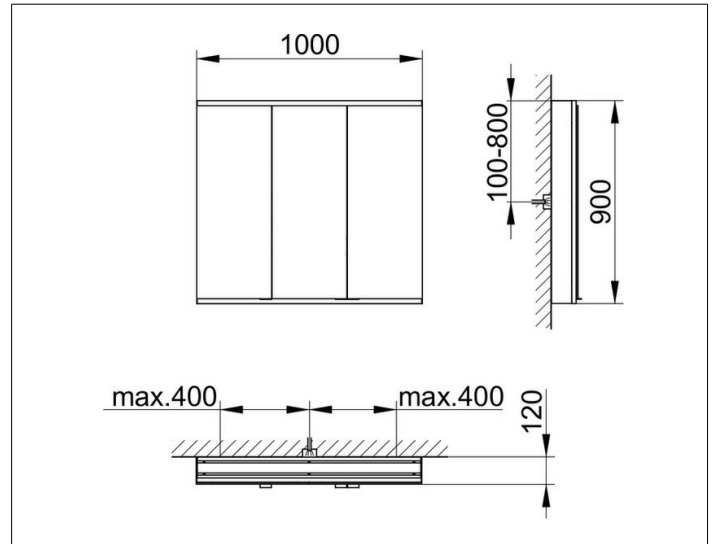

Royal Modular 2.0
800301101000200 Spiegelschrank

PRODUKT

ZEICHNUNG

OBERFLÄCHE

silber-eloxiert

ABMESSUNG

1000 x 900 x 120 mm