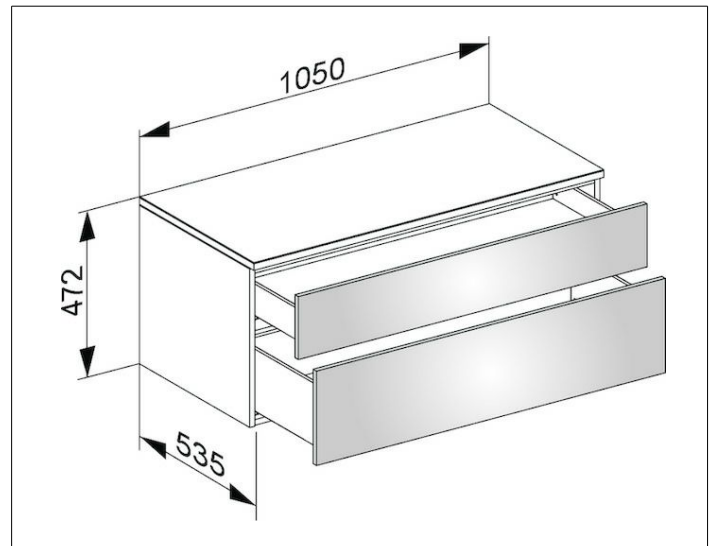

Edition 400

31753150000 Sideboard

PRODUKT

ZEICHNUNG

OBERFLÄCHE

anthrazit/Glas anthrazit satiniert

ABMESSUNG

1050 x 472 x 535 mm