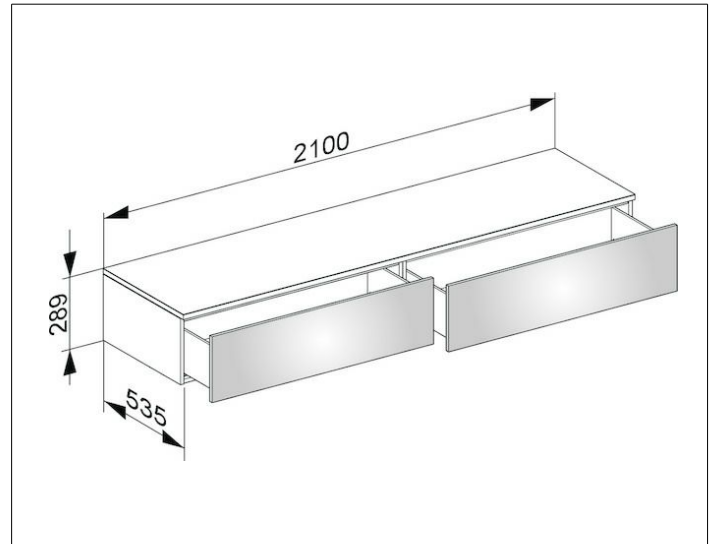

Edition 400

31771180000 Sideboard

**PRODUKT**

**ZEICHNUNG**

**OBERFLÄCHE**

cashmere/Glas cashmere klar

**ABMESSUNG**

2100 x 289 x 535 mm