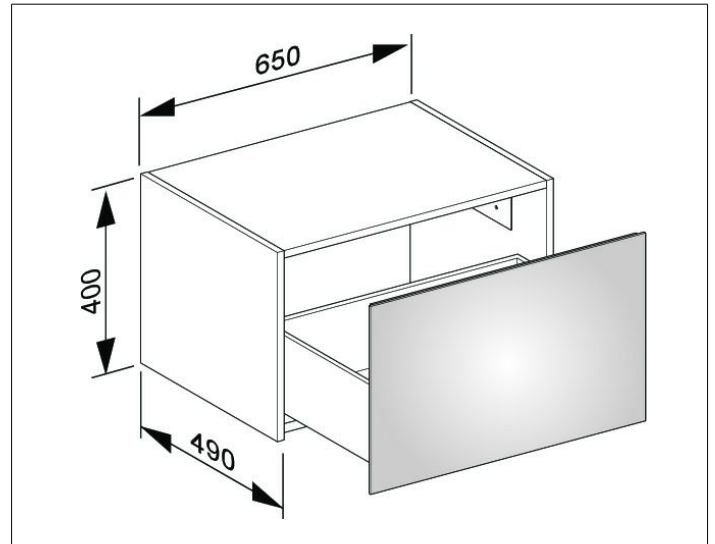

X-Line

33125290000 Sideboard

PRODUKT

ZEICHNUNG

OBERFLÄCHE

inox/inox

ABMESSUNG

650 x 400 x 490 mm