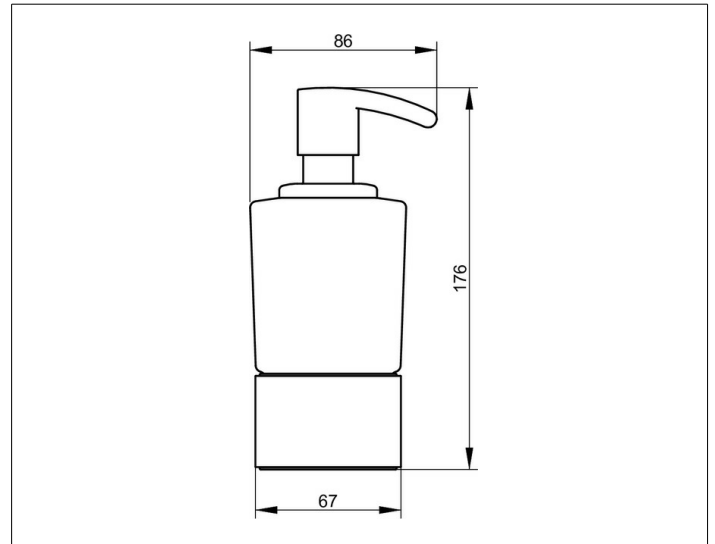

Elegance

11653009001 Lotionspender

PRODUKT

ZEICHNUNG

PRODUKTBESCHREIBUNG

Opalglas mattiert, lose