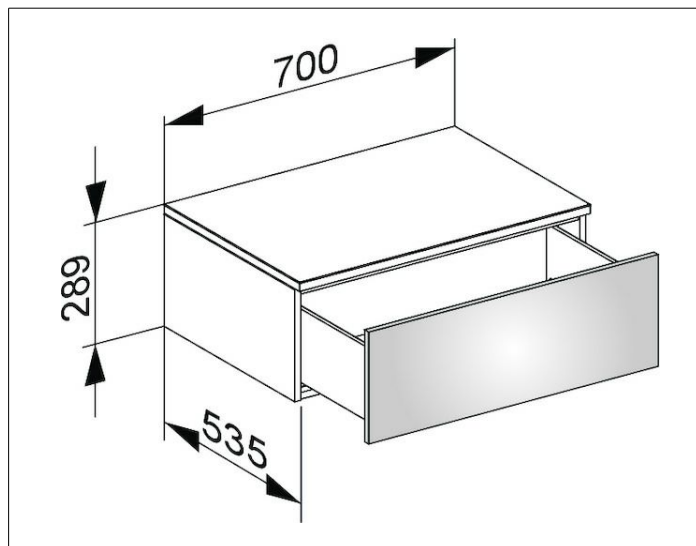

Edition 400

31741740000 Sideboard

PRODUKT

ZEICHNUNG

OBERFLÄCHE

weiß/Glas cashmere klar

ABMESSUNG

700 x 289 x 535 mm