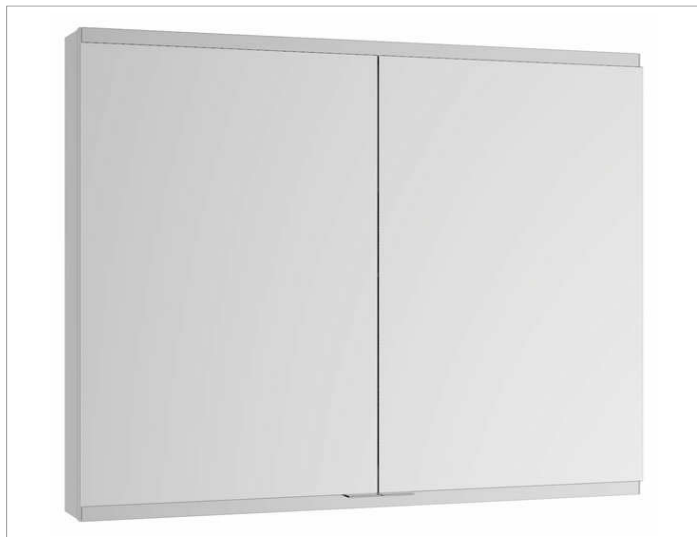

Royal Modular 2.0
800201101100000 Spiegelschrank

PRODUKT

ZEICHNUNG

OBERFLÄCHE

silber-eloxiert

ABMESSUNG

1000 x 900 x 160 mm