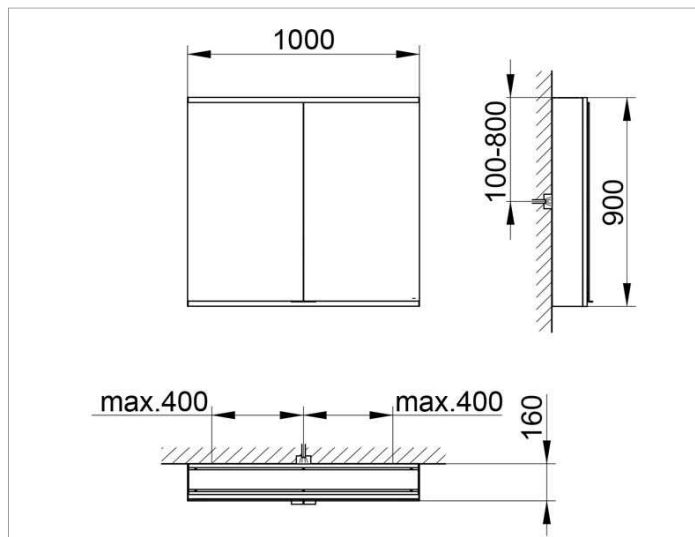

Royal Modular 2.0
800201101100000 Spiegelschrank

PRODUKT

ZEICHNUNG

OBERFLÄCHE

silber-eloxiert

ABMESSUNG

1000 x 900 x 160 mm