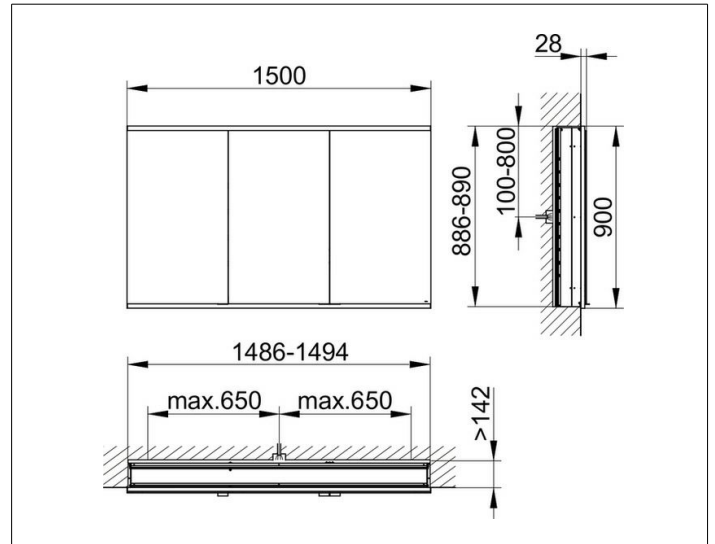

Royal Modular 2.0  
800310151100200 Spiegelschrank

PRODUKT

ZEICHNUNG

EEK: C ,

OBERFLÄCHE

silber-eloxiert

ABMESSUNG

1500 x 900 x 160 mm