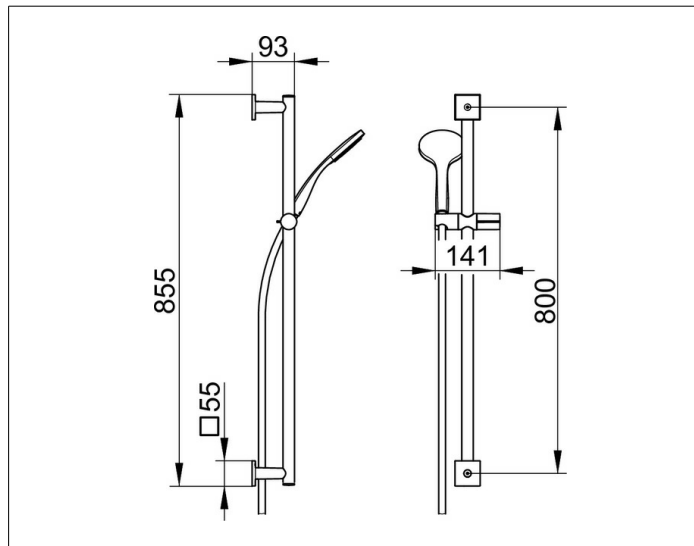

IXMO

59587010922 Brause-Set

PRODUKT

ZEICHNUNG

PRODUKTBESCHREIBUNG

bestehend aus:

- Wandstange 855 mm (Rosetten eckig) mit Brauseschieber, Höhenverstellung mit Griff, Neigungswinkel verstellbar, wahlweise rechts oder links verwendbar
- Fliesenausgleichscheibe (5 mm)
- Handbrause mit Normalstrahl
- Brauseschlauch, 1600 mm

OBERFLÄCHE

verchromt

ABMESSUNG

855 mm

AUSSCHREIBUNGSTEXT

KEUCO IXMO Brause-Set

bestehend aus:

- Wandstange 855 mm (Rosetten eckig) mit Brauseschieber, Höhenverstellung mit Griff, Neigungswinkel verstellbar
 - Fliesenausgleichscheibe (5 mm)
 - Handbrause mit Normalstrahl
 - Brauseschlauch, 1600 mm
- Oberfläche verchromt