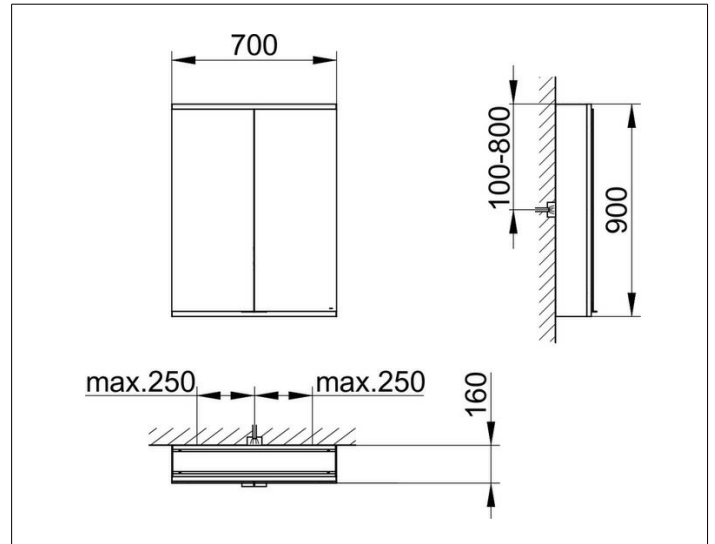

Royal Modular 2.0
800201071100000 Spiegelschrank

PRODUKT

ZEICHNUNG

OBERFLÄCHE

silber-eloxiert

ABMESSUNG

700 x 900 x 160 mm