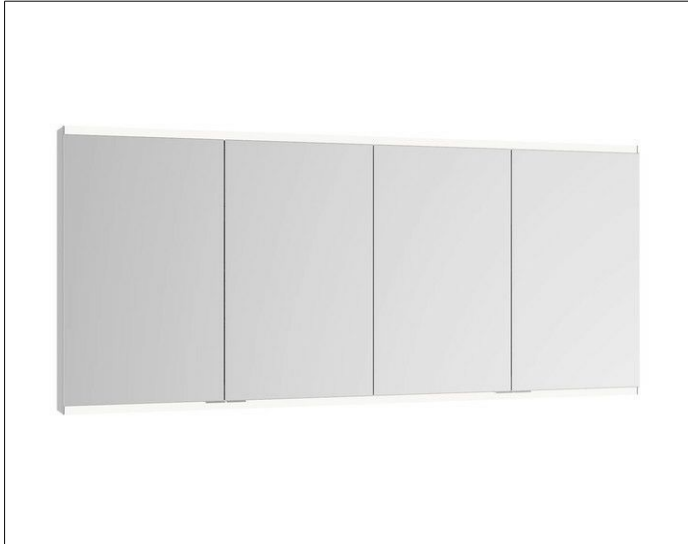

Royal Modular 2.0
800411161100400 Spiegelschrank

PRODUKT

ZEICHNUNG

EEK: C ,

OBERFLÄCHE

silber-eloxiert

ABMESSUNG

1600 x 900 x 160 mm