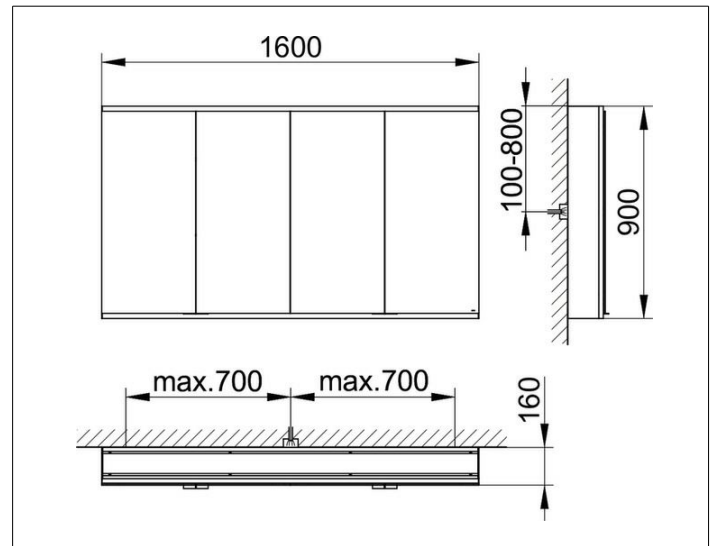

Royal Modular 2.0
800411161100400 Spiegelschrank

PRODUKT

ZEICHNUNG

EEK: C ,

OBERFLÄCHE

silber-eloxiert

ABMESSUNG

1600 x 900 x 160 mm