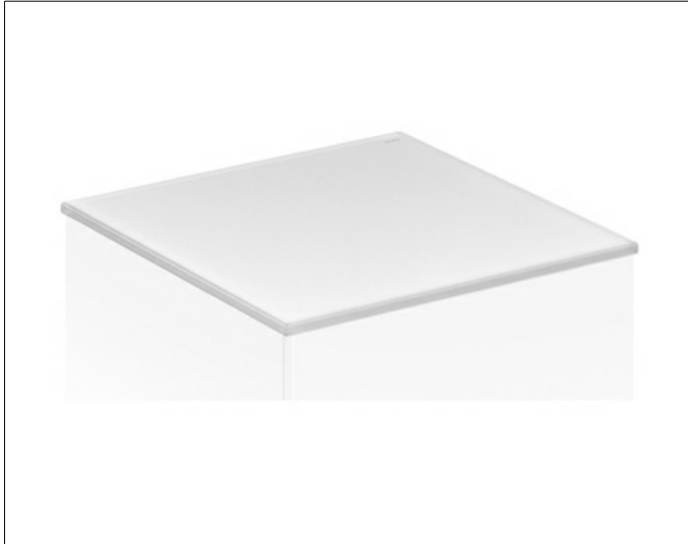

Edition 11

31320579011 Abdeckplatte

**PRODUKT**

**ZEICHNUNG**

**OBERFLÄCHE**

Glas schwarz

**ABMESSUNG**

361 x 3 x 520 mm