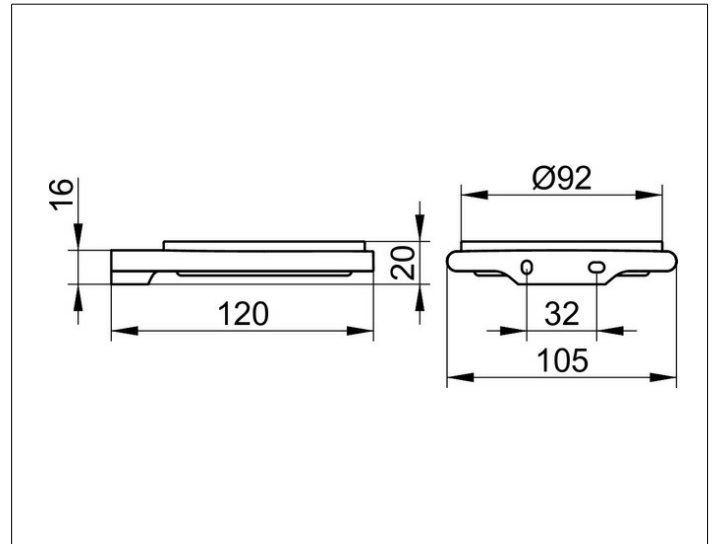

Edition 400

11555019000 Seifenablage

**PRODUKT**

**ZEICHNUNG**

**PRODUKTBESCHREIBUNG**

komplett mit Echkristall-Schale, mattiert

**OBERFLÄCHE**

verchromt

**AUSSCHREIBUNGSTEXT**

KEUCO Edition 400 Seifenablage, 11555019000  
 Seifenablage in skulpturaler Formensprache,  
 hochglanzverchromter Halter mit leicht gerundeten Kanten,  
 komplett mit abnehmbarer Echkristall-Seifenschale, mattiert,  
 leicht zu reinigen,  
 Breite 105 mm, Höhe 20 mm, Ausladung 120 mm,  
 die Seifenablage wird verdeckt angebracht,  
 Lieferung inkl. korrosionsfreiem Befestigungsmaterial