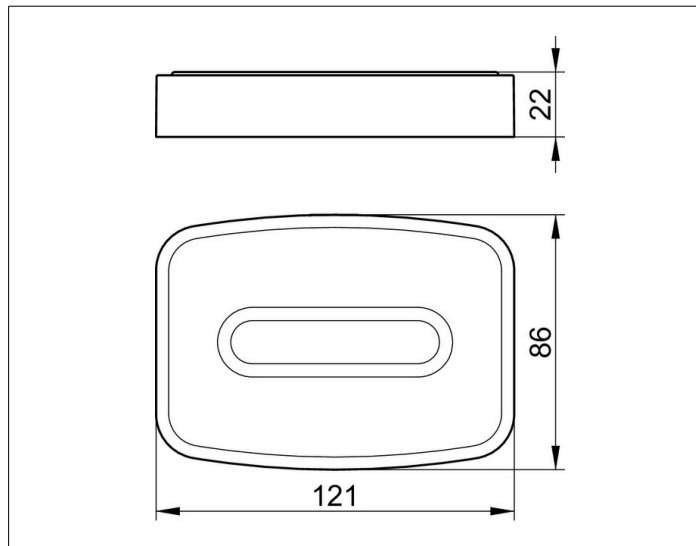

Elegance

11655019001 Seifenablage

PRODUKT

ZEICHNUNG

PRODUKTBESCHREIBUNG

Tischmodell, mit herausnehmbarer
Echtkristall-Schale, mattiert

OBERFLÄCHE

verchromt

AUSSCHREIBUNGSTEXT

KEUCO ELEGANCE Seifenablage 11655019001, Tischmodell, komplett
Hochglanzverchromter Halter mit herausnehmbarer Echtkristall-Schale,
mattiert
in eleganter Formensprache,
leicht überwölbte Flächen im zeitlosen Design, leicht zu reinigen
Höhe 22 mm, Breite 121 mm, Tiefe 86 mm