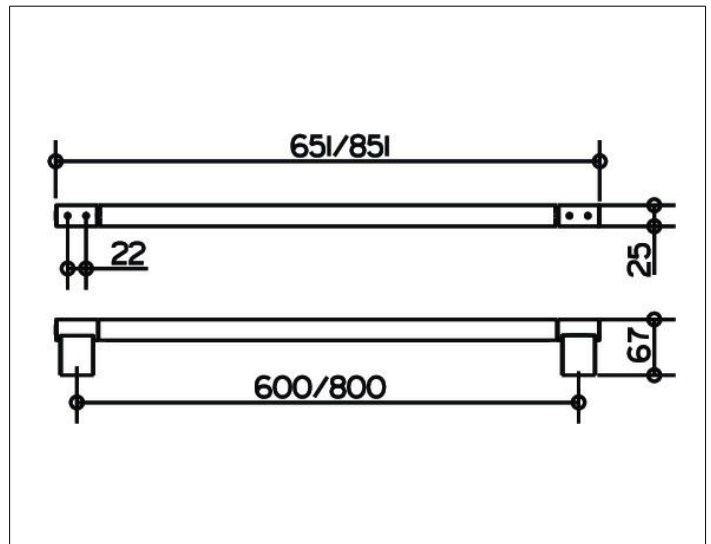

Plan
14901010600 Badetuchhalter

PRODUKT

ZEICHNUNG

OBERFLÄCHE

verchromt

ABMESSUNG

600 mm

AUSSCHREIBUNGSTEXT

KEUCO PLAN Badetuchhalter 14901010600
Hochglanzverchromter Badetuchhalter in ästhetischem, funktionalem Design
antistatisch, leicht zu reinigen
Achismaß 600 mm, bei einer Gesamtbreite von 651 mm
Ausladung 67 mm
Der Badetuchhalter wird verdeckt angebracht
Lieferung inkl. korrosionsfreiem Befestigungsmaterial