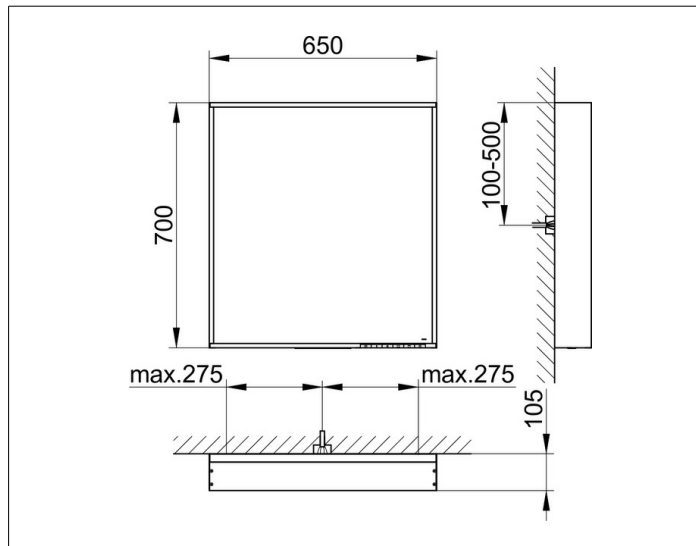

X-Line

33298112003 Lichtspiegel

PRODUKT

ZEICHNUNG

PRODUKTBESCHREIBUNG

mit Spiegelheizung (mittig platziert),
 stufenlos einstellbare Lichtfarbe von 2700 Kelvin (warmweiß)
 bis 6500 Kelvin (Tageslicht)
 umlaufender Aluminium-Rahmen, lackiert
 Bedienung:
 Tastenfeld mit kapazitiver Touch-Sensorik,
 DALI-steuerbar
 Spiegelheizung:
 Optische Anzeige der Aufheizphase,
 automatische Abschaltung nach 20 Minuten
 Beleuchtung:
 LED (Lebensdauer > 30.000 Stunden),
 Hauptlicht (Ober- und Wandbeleuchtung) und
 Waschtischbeleuchtung separat stufenlos dimmbar
 sowie ein-/ausschaltbar
 EEK: C ,

OBERFLÄCHE

anthrazit

ABMESSUNG

650 x 700 x 105 mm