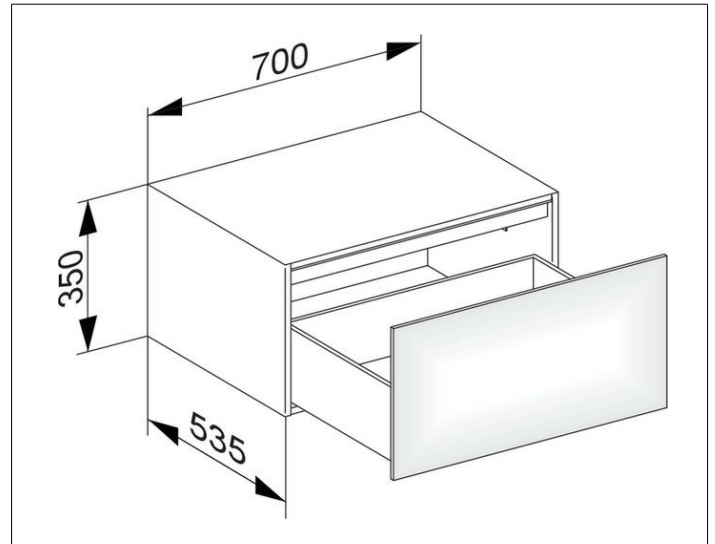

Edition 11

31322270100 Sideboard

**PRODUKT**

**ZEICHNUNG**

EEK: F ,

**OBERFLÄCHE**

weiß/Glas weiß satiniert

**ABMESSUNG**

700 x 350 x 535 mm