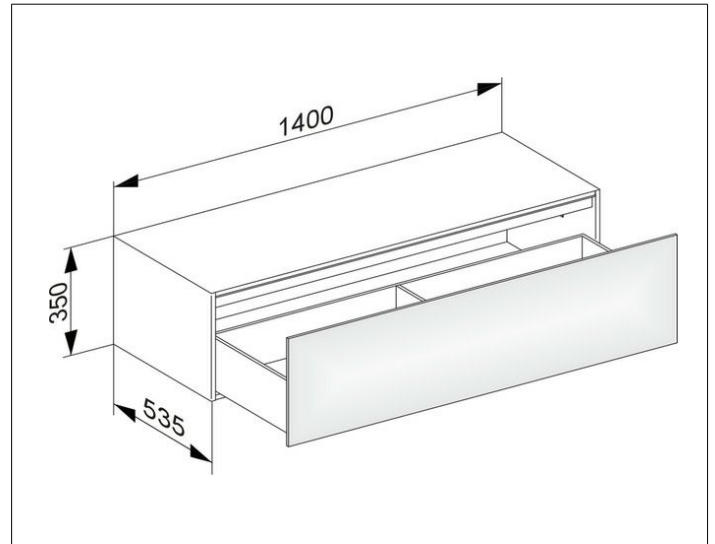

Edition 11

31326110100 Sideboard

PRODUKT

ZEICHNUNG

EEK: F , 10 kWh/1000h

OBERFLÄCHE

anthrazit/Glas anthrazit

ABMESSUNG

1400 x 350 x 535 mm