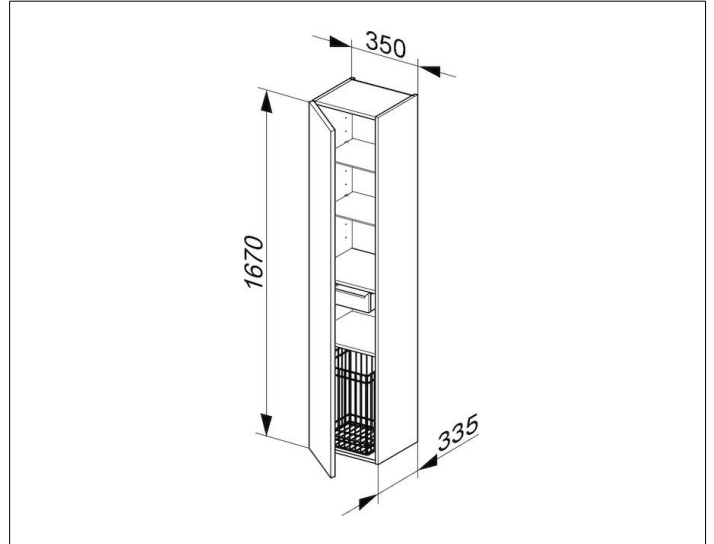

Royal Reflex
34031220001 Hochschrank

PRODUKT

ZEICHNUNG

PRODUKTBESCHREIBUNG

1-türig, mit Tür-Anschlagdämpfung

OBERFLÄCHE

magnolie/magnolie

ABMESSUNG

350 x 1670 x 335 mm