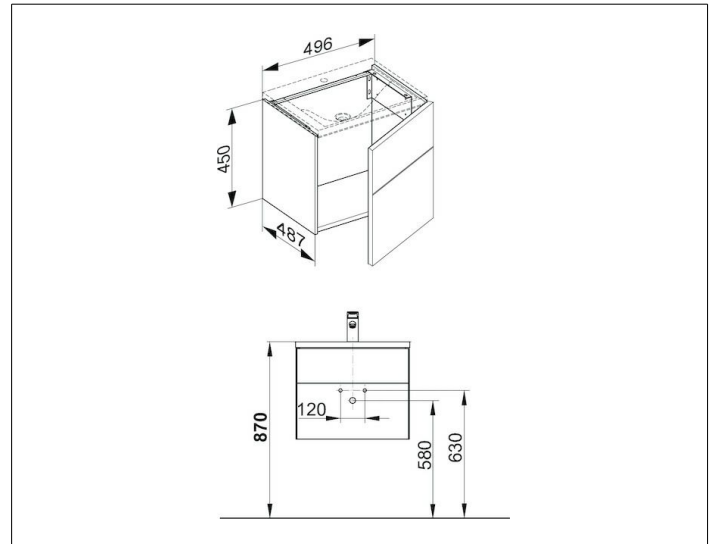

Royal Reflex

34040220001 Waschtischunterbau

PRODUKT

ZEICHNUNG

PRODUKTBESCHREIBUNG

passend zum Mineralguss-Waschtisch Artikel-Nr. 34041/315001
1-türig, mit Tür-Anschlagdämpfung

OBERFLÄCHE

magnolie/magnolie

ABMESSUNG

496 x 450 x 487 mm