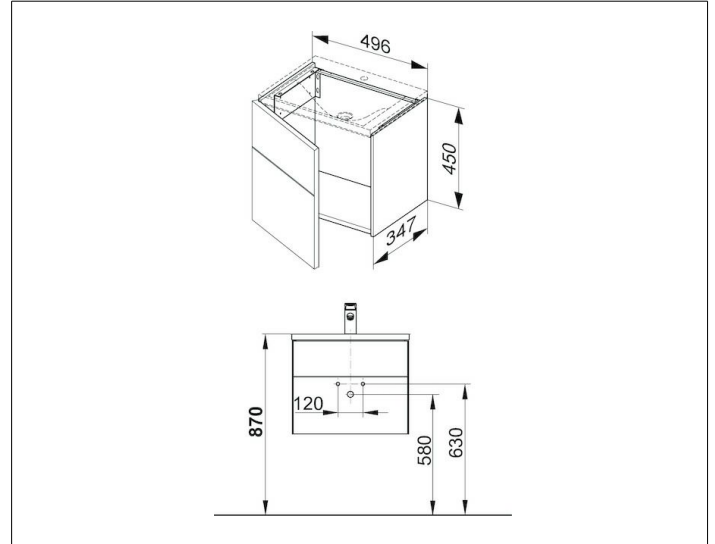

Royal Reflex
34090130001 Waschtischunterbau

PRODUKT

ZEICHNUNG

PRODUKTBESCHREIBUNG

passend zum Mineralguss-Waschtisch Artikel-Nr. 34091/315001
1-türig, mit Tür-Anschlagdämpfung

OBERFLÄCHE

titan/titan

ABMESSUNG

496 x 450 x 347 mm