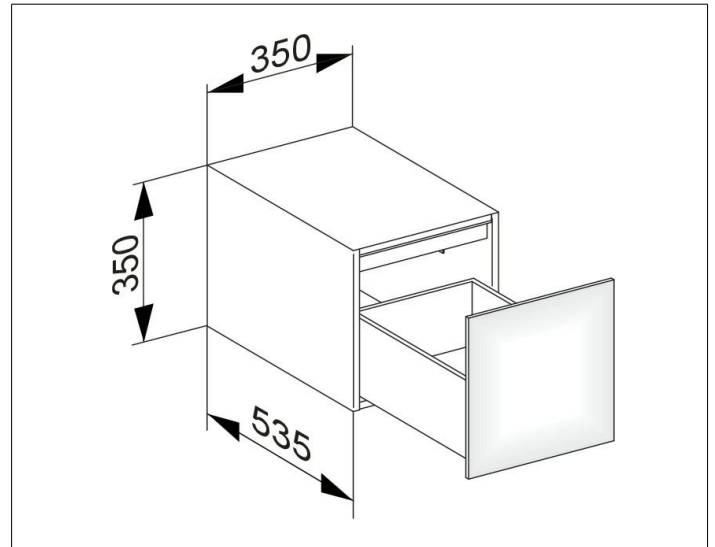

Edition 11

31320140100 Sideboard

**PRODUKT**

**ZEICHNUNG**

EEK: F , 2 kWh/1000h

**OBERFLÄCHE**

trüffel/Glas trüffel

**ABMESSUNG**

350 x 350 x 535 mm