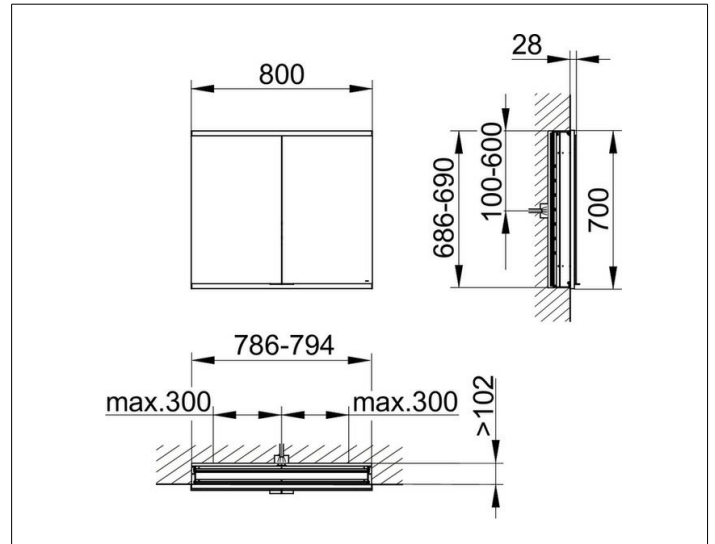

Royal Modular 2.0
800210080000300 Spiegelschrank

PRODUKT

ZEICHNUNG

EEK: C ,

OBERFLÄCHE

silber-eloxiert

ABMESSUNG

800 x 700 x 120 mm