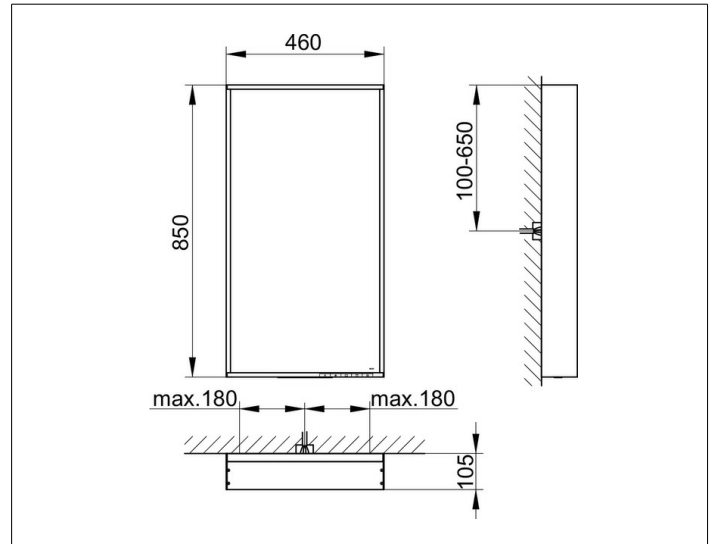

**X-Line**

**33297181003 Lichtspiegel**

**PRODUKT**

**ZEICHNUNG**

**PRODUKTBESCHREIBUNG**

stufenlos einstellbare Lichtfarbe von 2700 Kelvin (warmweiß)  
 bis 6500 Kelvin (Tageslicht)  
 umlaufender Aluminium-Rahmen, lackiert  
 Bedienung:  
 Tastenfeld mit kapazitiver Touch-Sensorik,  
 DALI-steuerbar  
 Beleuchtung:  
 LED (Lebensdauer > 30.000 Stunden),  
 Hauptlicht (Ober- und Wandbeleuchtung) und  
 Waschtischbeleuchtung separat stufenlos dimmbar  
 sowie ein-/ausschaltbar  
 EEK: C ,

**OBERFLÄCHE**

cashmere

**ABMESSUNG**

460 x 850 x 105 mm