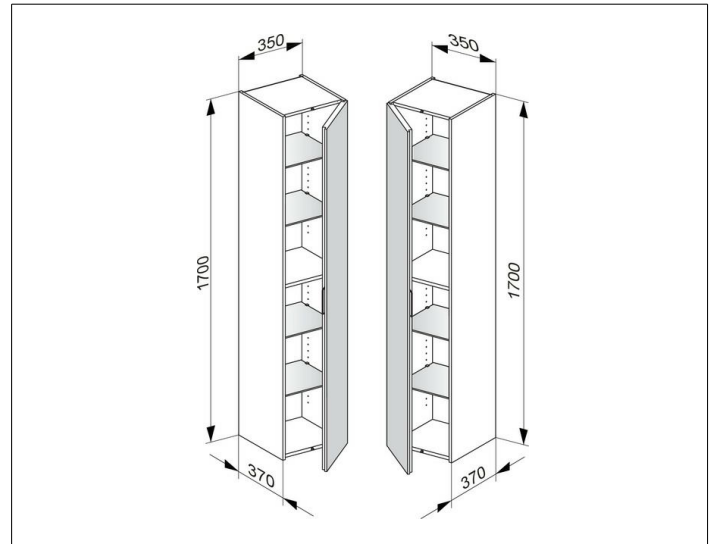

Edition 11

31330370001 Hochschrank

PRODUKT

ZEICHNUNG

OBERFLÄCHE

trüffel/trüffel

ABMESSUNG

350 x 1700 x 370 mm